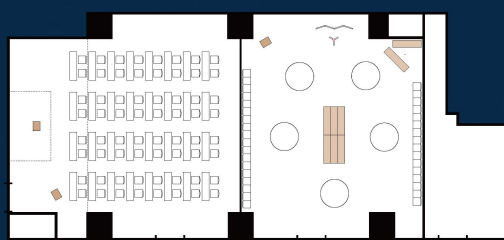

※季節や仕入れ状況、社会情勢により予告なくメニューを変更する場合がございます。予めご了承ください。

FREE DRINK MENU

飲み放題メニュー

ビール (キリン一番搾り) / ハイボール / レモンサワー / ワイン (赤・白)
日本酒 / ウイスキー / 焼酎 (麦・芋) / ソフトドリンク各種

コンベンションホール 円卓形式

スクリーン・プロジェクター使用例

設備や備品が充実!
プロジェクトター、スクリーンな
どの備品も充実! 吊し看板やホ
ワイトボードなどもあるの
会議やセミナーはもちろん、分
科会や各種イベントなど用途を
選ばずご利用いただけます。

設備や備品が充実!

レイアウトは自由自在!
人数や会議の用途に合わせて、レ
イアウトは自由自在に変更可能
でございます。ご要望に合わせ
最適なレイアウトをご提案いた
します。

レイアウトは自由自在!

ホールA ホールB ホールC コンクシヨンスペース

研修&立食パーティーの一例
64席

ホールABで研修を行い、その後ホールCで立食パーティーとし
て、ご利用いただいた場合の事例です。

※2023/12/01~改定