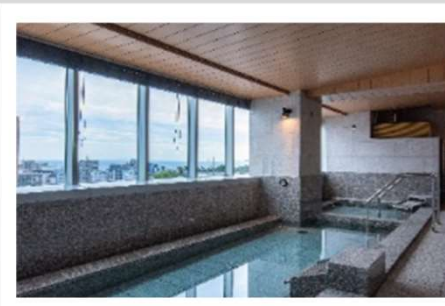

当館指定日は別途加算金を頂戴いたします。

シングルルーム 約17㎡(1名様1室利用)

モデレートツイン 2名様1室でご利用の場合 1名様あたり▲3,000円引き
スーペリアツインA 3名様1室でご利用の場合 1名様あたり▲5,000円引き

会議会場イメージ

宴会 食事会場イメージ

ご宴会お料理イメージ

昼食 +2,200円にて承ります

温泉大浴場