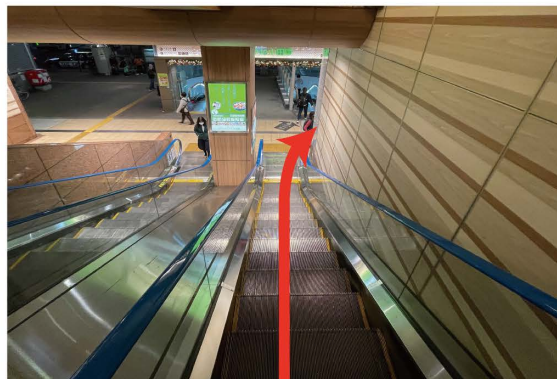

天成園 小田原駅別館 / 駅から夜間徒歩でのルート

① 「小田原駅東口」方面へ

② 「1F」まで下りる

③ 「小田原城」方面へ

④ 「ミナカ小田原」エスカレーターで上へ
※エスカレーターは7:00~23:00の間ご利用頂けます。
それ以外の時間帯は左側の階段をご利用下さい。

⑤ 「ミナカ小田原」タワー棟へ

⑥ 「エスカレーター—または奥のエレベーター—
で4Fフロントへ