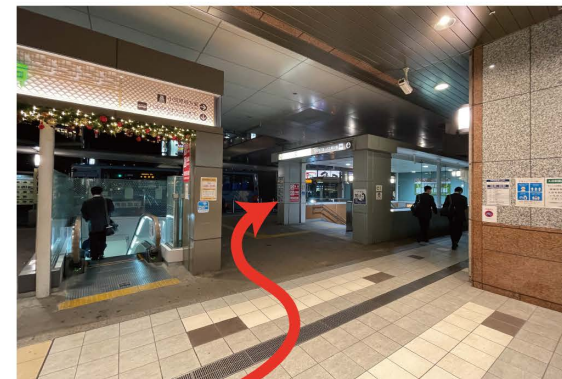

天成園 小田原駅別館 / 駅から夜間徒歩でのルート

① 「小田原駅東口」方面へ

② 「1F」まで下りる

③ 「小田原城」方面へ

④ 「ミナカ小田原」エスカレーターで上へ
※エスカレーターは7:00~23:00の間ご利用頂けます。
それ以外の時間帯は左側の階段をご利用下さい。

⑤ 「ミナカ小田原」タワー棟へ

⑥ 「エスカレーター—または奥のエレベーター—
で4Fフロントへ