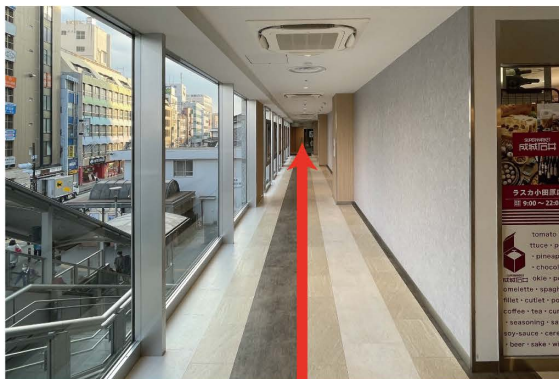

# 天成園 小田原駅別館 / 駅から昼間徒歩でのルート

① 「小田原駅東口」方面へ

② 「ラスカ小田原」へ入る

③ 「ラスカ小田原駐車場」連絡口へ

※ラスカ営業終了後および休館日などは連絡通路がご利用できません。その際は「夜間徒歩でのルート」をご参照ください。

④ 「ミナカ小田原連絡路」へ

⑤ 「ミナカ小田原」タワー棟へ

⑥ 「エスカレーター」で4Fフロントへ