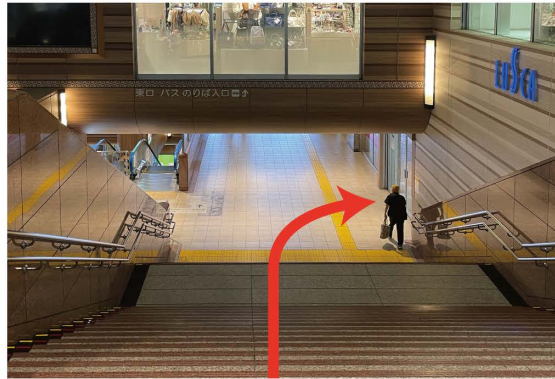

# 天成園 小田原駅別館 / 駅から昼間徒歩でのルート

① 「小田原駅東口」方面へ

② 「ラスカ小田原」へ入る

③ 「ラスカ小田原駐車場」連絡口へ

※ラスカ営業終了後および休館日などは連絡通路がご利用できません。その際は「夜間徒歩でのルート」をご参照ください。

④ 「ミナカ小田原連絡路」へ

⑤ 「ミナカ小田原」タワー棟へ

⑥ 「エスカレーター」で4Fフロントへ