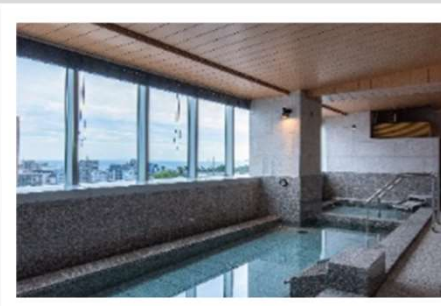

当館指定日は別途加算金を頂戴いたします。

シングルルーム 約17㎡(1名様1室利用)

モデレートツイン 2名様1室でご利用の場合 1名様あたり▲3,000円引き
スーペリアツインA 3名様1室でご利用の場合 1名様あたり▲5,000円引き

会議会場イメージ

宴会 食事会場イメージ

ご宴会お料理イメージ

昼食 +2,200円にて承ります

温泉大浴場